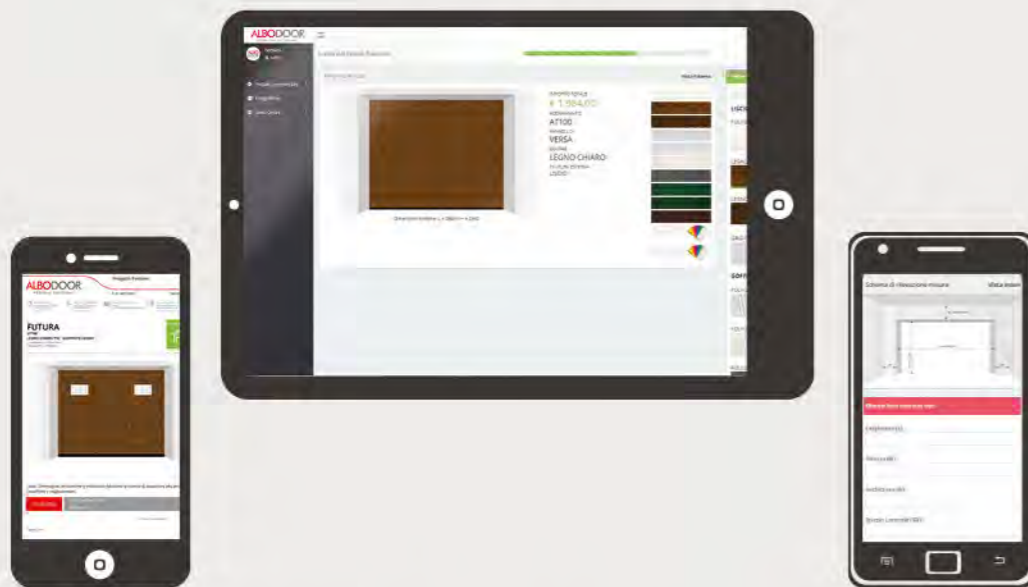

# TIPOLOGIE & COLORI

## CONSEGNA ENTRO 30 GIORNI

PRODOTTO	TIPOLOGIA	COLORI DISPONIBILI A MAGAZZINO
LOGICA	LISCIO	BIANCO SIMIL RAL 9016 POLYGRAIN
LINEA	GOFFRATO STUCCO	BIANCO SIMIL RAL 9016 POLYGRAIN
VERSA	LISCIO	BIANCO SIMIL RAL 9016 POLYGRAIN LEGNO CHIARO PREVERNICIATO LEGNO SCURO PREVERNICIATO GRIGIO LUCE 7035 POLYGRAIN
	GOFFRATO LEGNO	BIANCO SIMIL RAL 9016 POLYGRAIN AVORIO SIMIL RAL1013 POLYGRAIN GRIGIO SIMIL RAL 7035 POLYGRAIN VERDE SIMIL RAL 6005 VERDE SIMIL RAL 6009 POLYGRAIN MARRONE SIMIL RAL 8014 POLYGRAIN
FUTURA	LISCIO	BIANCO SIMIL RAL 9016 POLYGRAIN AVORIO SIMIL RAL1013 POLYGRAIN GRIGIO SIMIL RAL 7035 POLYGRAIN GRIGIO SIMIL RAL 5016
TECNICA	LISCIO	BIANCO SIMIL RAL 9016 POLYGRAIN GRIGIO SIMIL RAL 5016
VERTICA	LISCIO	BIANCO SIMIL RAL 9016 POLYGRAIN

# PROVA IL NOSTRO PORTALE COMMERCIALE

CONFIGURA IL TUO PORTONE

UNO STABILIMENTO DI PRODUZIONE  
A PORTATA DI CLICK

**ALBODOOR**

PORTONI INDUSTRIALI - PORTONI A LIBRO - PORTE E PORTONI TAGLIAFUOCO  
PORTE RAPIDE - RAMPE DI CARICO - SIGILLANTI - PORTE A BATTENTI - PORTONCINI D'INGRESSO