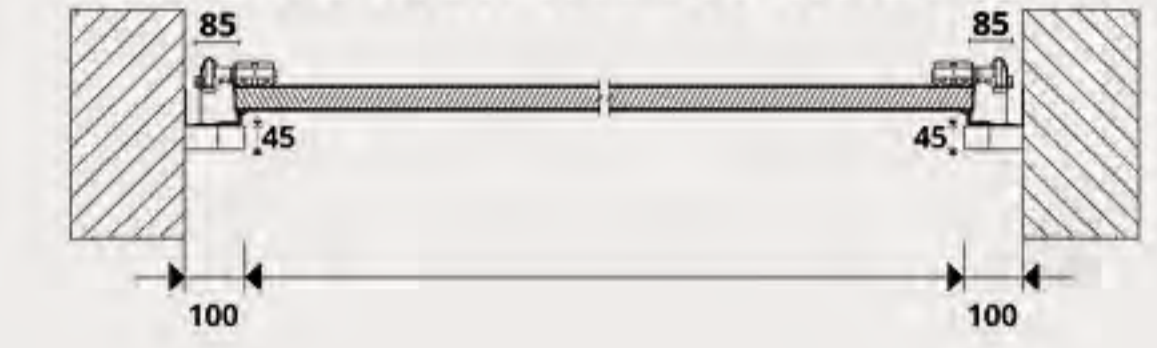

SEZIONE MONTAGGIO IN LUCE