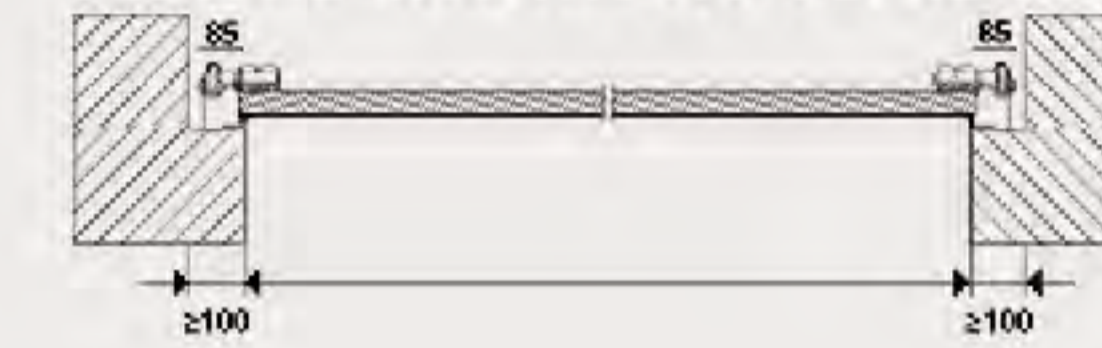

SEZIONE MONTAGGIO OLTRE LUCE