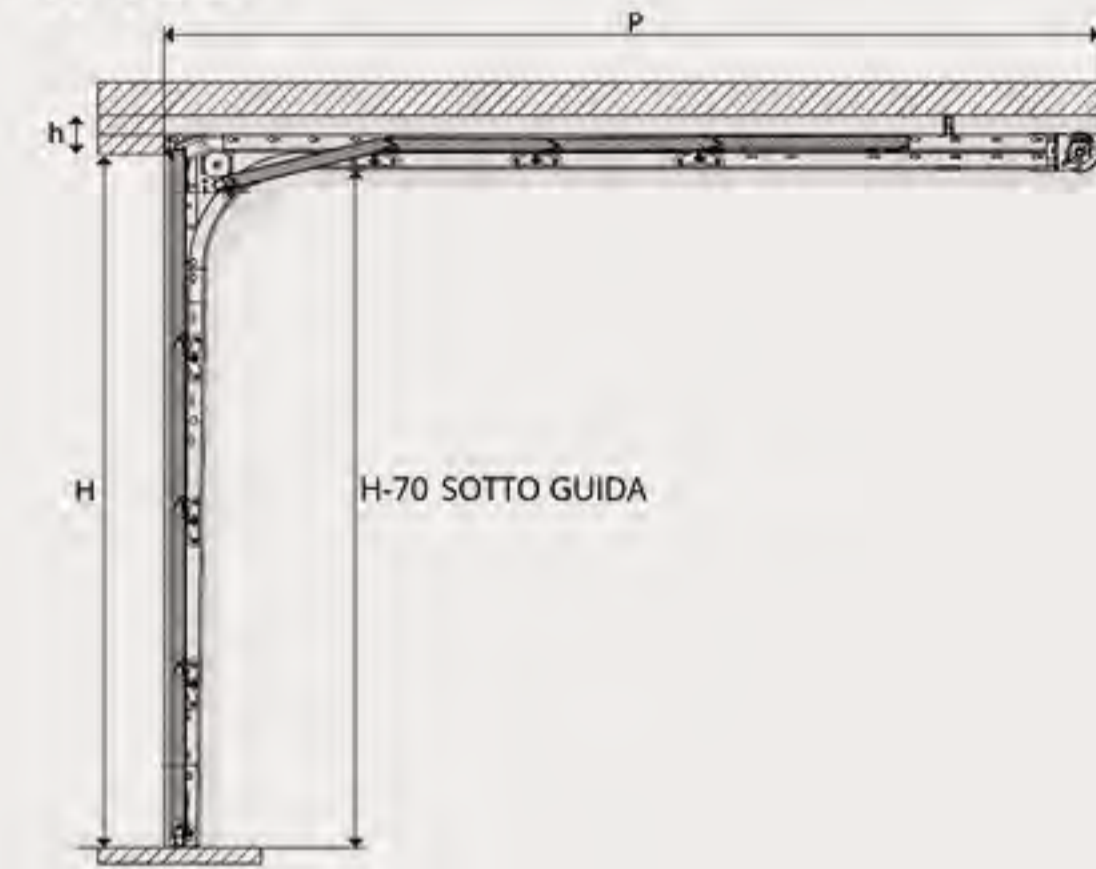

SEZIONI E PIANTE

A 100

ALTEZZA FORO MURO	P MAX OMILIE COMPRESI	SPAZI LATERALI SXE EDX
Altezza [mm]	Lunghezza [mm]	
Fino a H=1895	2980	100
da H=1896 a H=2020	3100	
da H=2021 a H=2145	3220	
da H=2146 a H=2270	3480	
da H=2271 a H=2395	3480	
da H=2396 a H=2520	3730	
da H=2521 a H=2770	4105	
da H=2771 a H=3020	4105	

P Max = Profondità massima guide orizzontali
h = Architrave minimo 100 mm