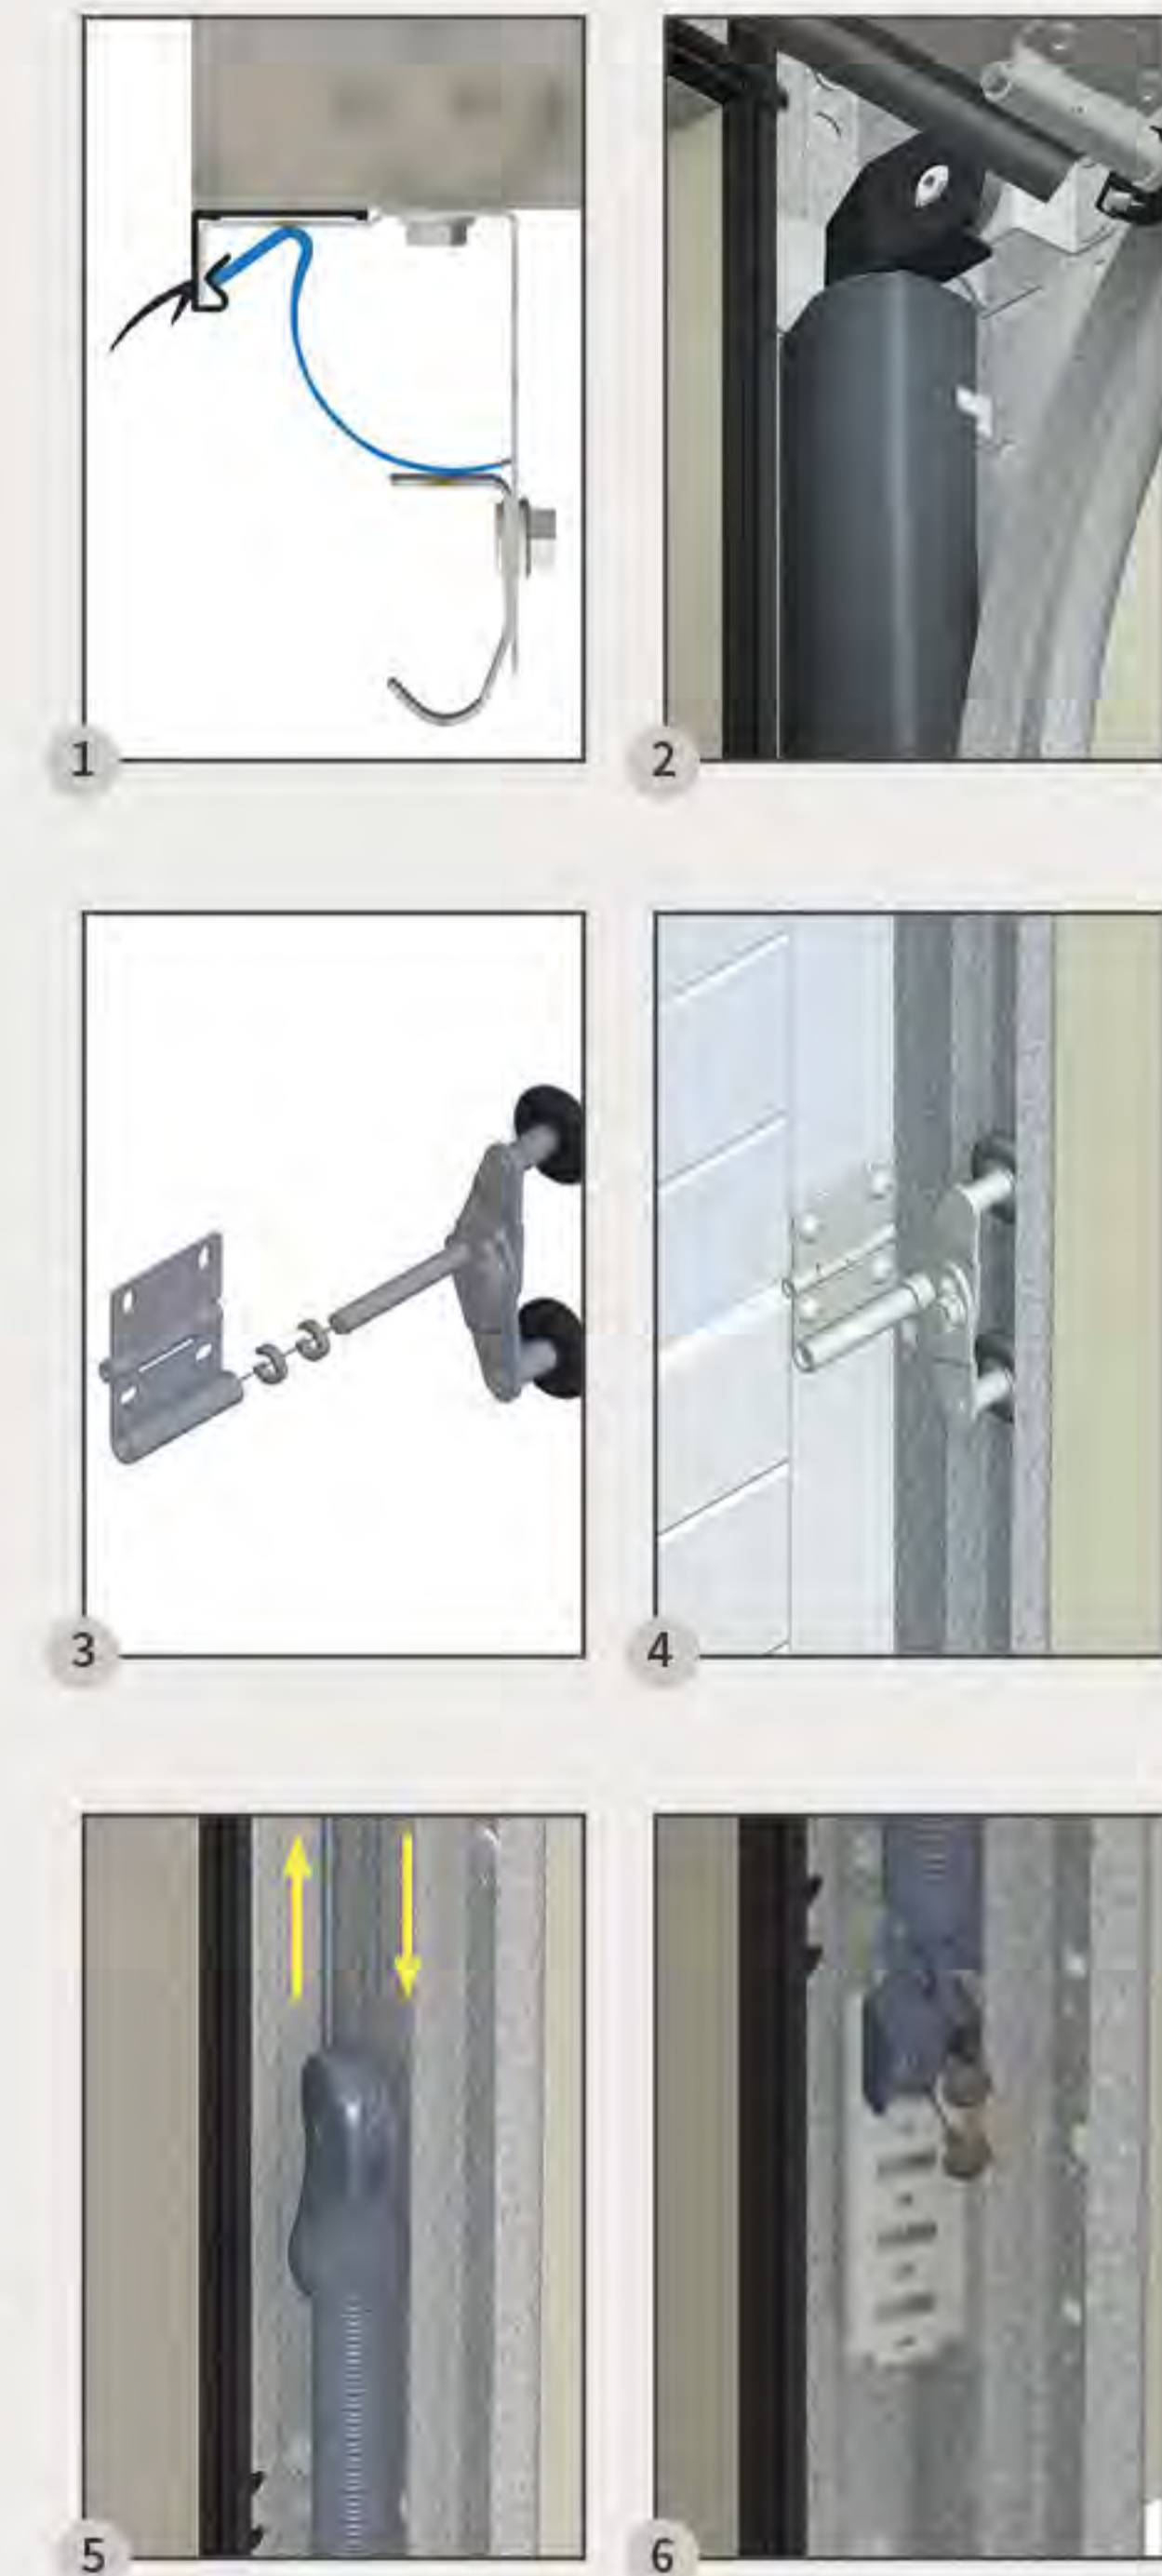

1. **1** Sezione del carter di copertura molle laterali
2. **2** Dettaglio del carter coprimolle
3. **3** Dettaglio portarotelle duplex
4. **4** Tutti i portoni Albodoor hanno portarotelle duplex
5. **5** Cavi per molle a trazione, posizionate all'interno delle guide verticali
6. **6** Dettaglio delle molle laterali a trazione