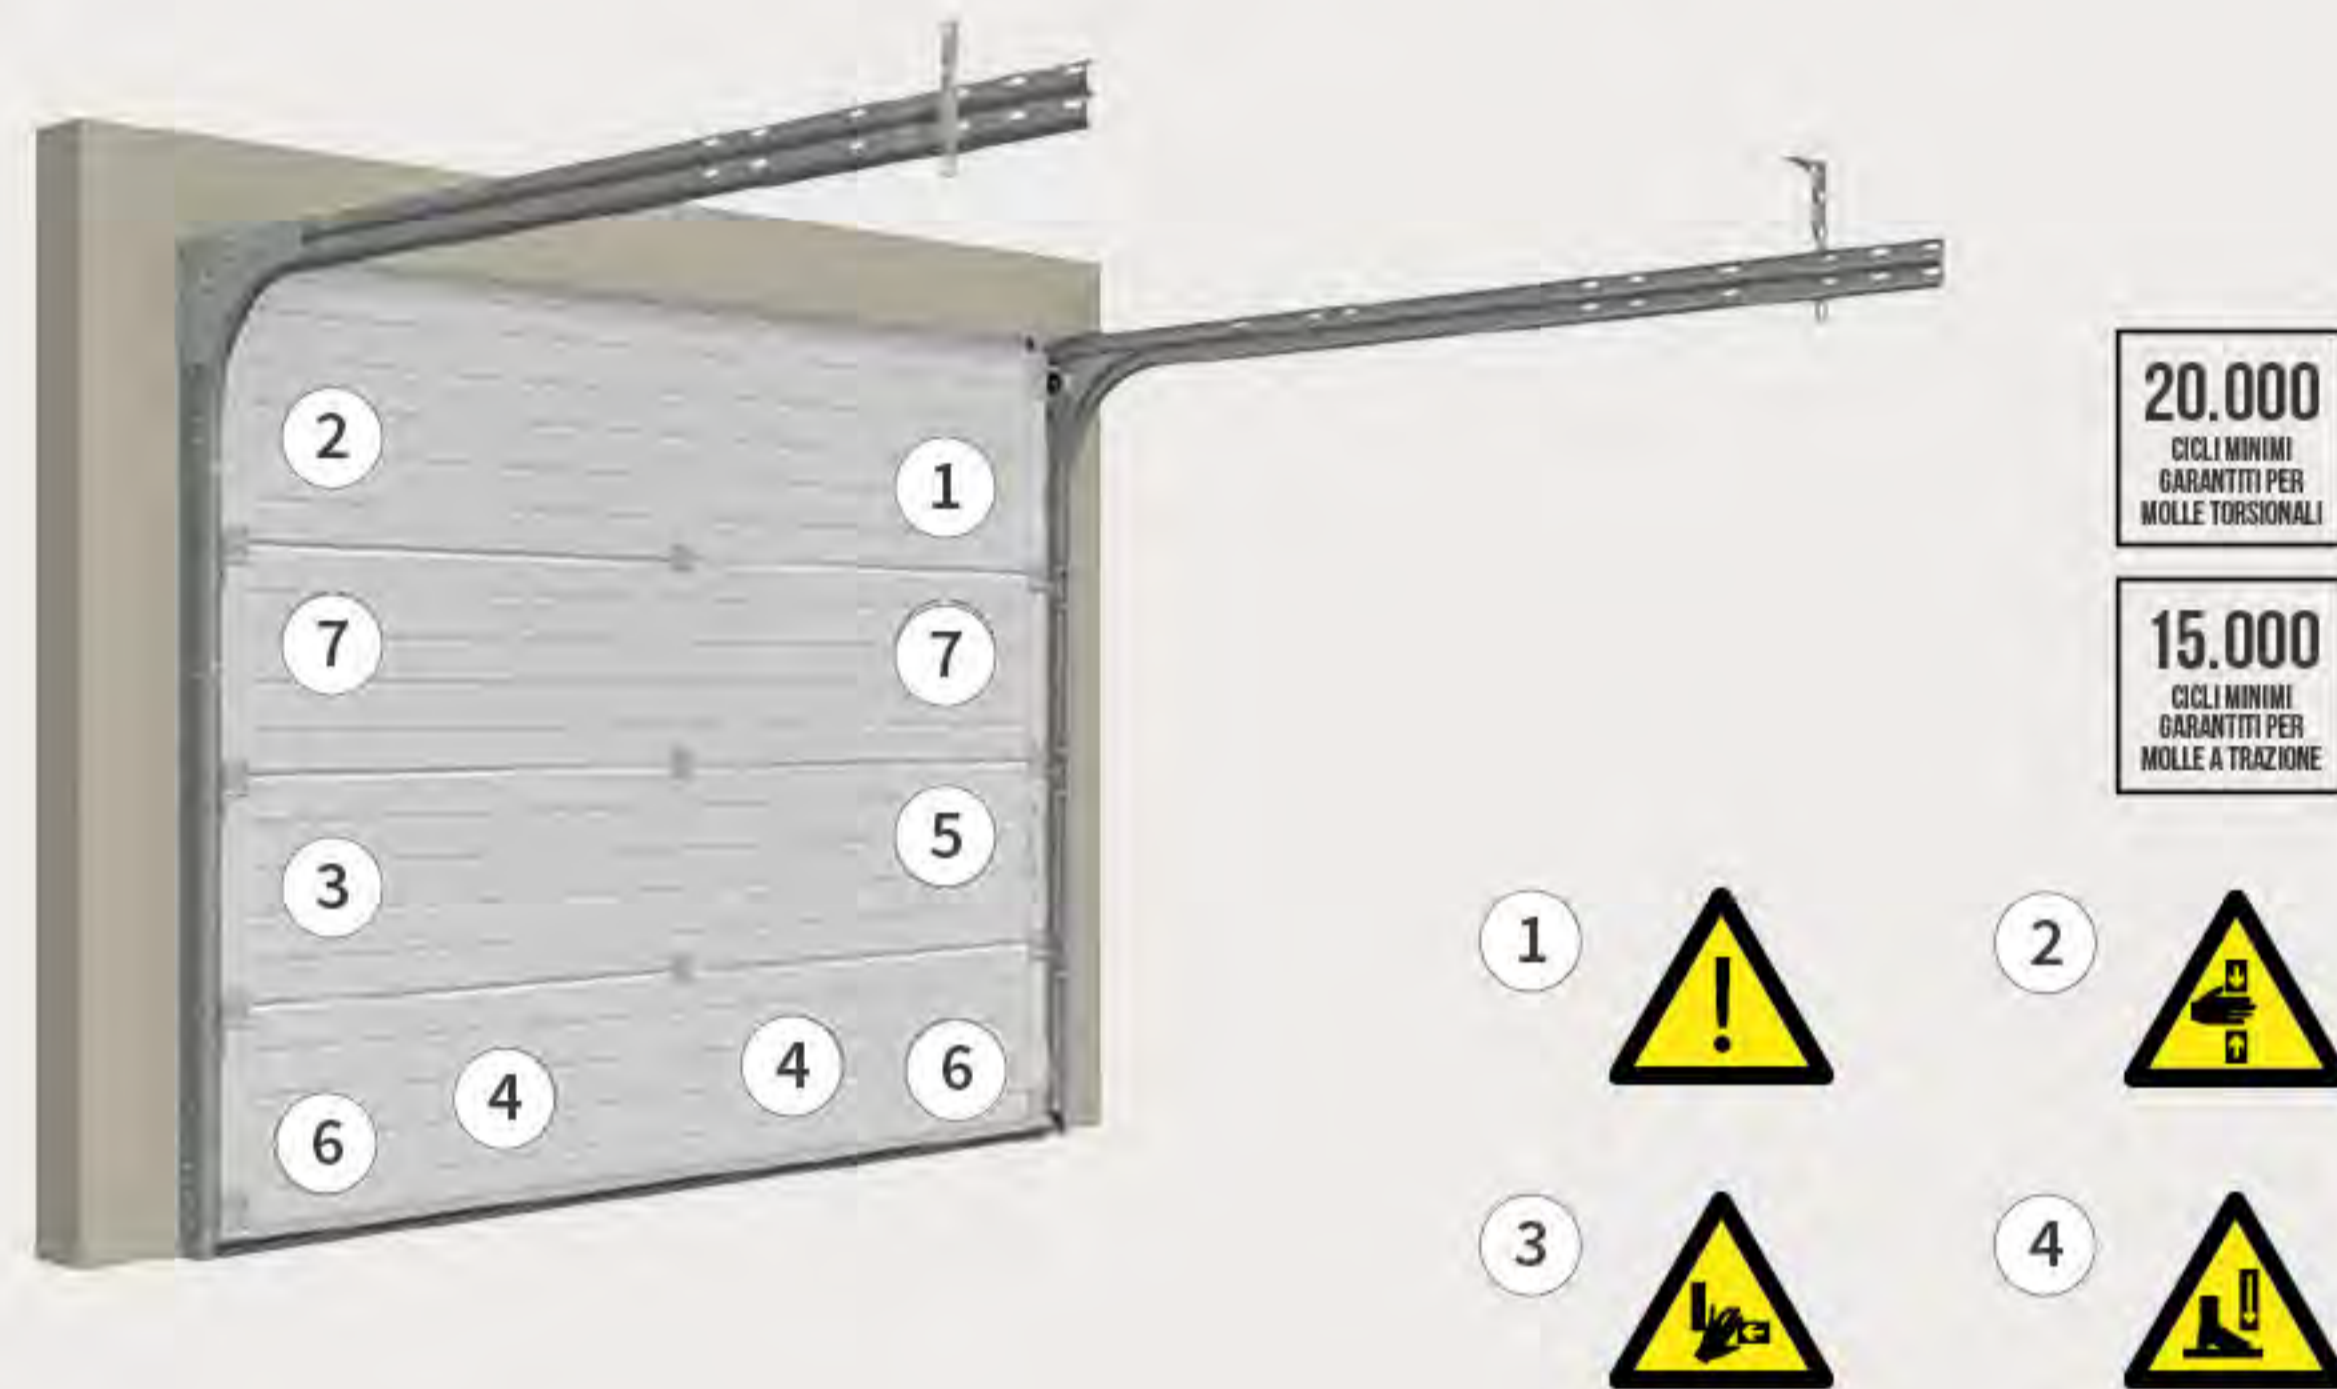

ALBODOOR SICURO SEMPRE

1. **7** LE MOLLE SONO SOTTOPOSTE A UN ALTISSIMO SFORZO. NON CERCARE DI RIPARARLE, RIMUOVERLE O REGOLARLE. Il portone potrebbe creare gravi lesioni, anche mortali. È un lavoro che deve fare esclusivamente un tecnico esperto in portoni sezionali in conformità al libretto relativo alla dichiarazione di conformità CE.
2. **6** Questa mensola di base è sottoposta a grande sforzo. NON CERCARE DI RIPARARLA, RIMUOVERLA O REGOLARLA. Il portone potrebbe creare gravi lesioni, anche mortali. È un lavoro che deve fare esclusivamente un tecnico esperto in portoni sezionali in conformità al libretto relativo alla dichiarazione di conformità CE.
3. **5** **ATTENZIONE! ISTRUZIONI DI SICUREZZA PER QUESTO PORTONE.**
   L'installazione, la manutenzione e l'utilizzo di questo portone sezionale può causare gravi danni o lesioni se si opera non in sicurezza.
   Garanzia di sicurezza:
   A. L'installazione, la manutenzione e/o la riparazione deve essere effettuata solo da tecnici esperti in porte sezionali in conformità al libretto relativo alla dichiarazione di conformità CE.
   B. Non lasciare che questa porta venga azionata da bambini.
   C. L'azionamento automatico della porta deve funzionare esclusivamente con comando a vista. Attenzione quindi alla presenza di bambini, animali, ecc.
   D. Attenzione a tutti gli organi in movimento. State lontani dai giunti dei pannelli, dalle guide, dalle rotelle, ecc.
   E. Sottoporre a manutenzione periodica il portone secondo quanto indicato nel libretto relativo alla dichiarazione di conformità CE.

NIENTE MOLLE A VISTA!

Vista interna del Modello AT100, il portone Albodoor senza molle a vista disponibile subito nelle dimensioni massime di 5500mm di larghezza e 2500mm di altezza*. L'innovativo sistema di apertura/chiusura di cui è dotato rende questo portone più durevole nel tempo, più facile da installare, più preciso nei movimenti, elegante e silenzioso proponendosi come una intelligente alternativa alla basculante.

*ATTENZIONE: max 11m² e 130Kg.
Vedi portale commerciale
www.albodoor-api.it