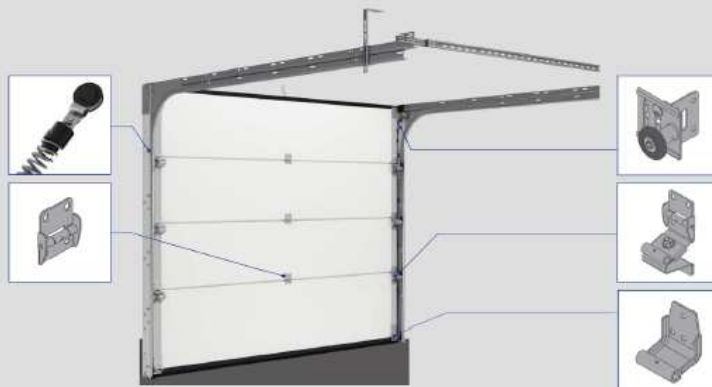

# LOGICA

L'innovativo portone sezionale **LOW-COST**

Pannello LOGICA CF 500/555-20 POLYGRAIN RAL 9016

Dimensioni massime L = 3000 mm H = 2530 mm.  
Accessoristica in acciaio zincato

**ESEMPIO DI FORNITURA:**

**Portone LogicA L=2750 x H 2250**

Completo di motore con centralina e n° 1 telecomando

**€ 800,00**

IVA E MONTAGGIO ESCULSI (NON ACCUMULABILE AD ALTRE INIZIATIVE IN CORSO)

**CONSEGNA DISPONIBILE IN 15 GIORNI!!!**